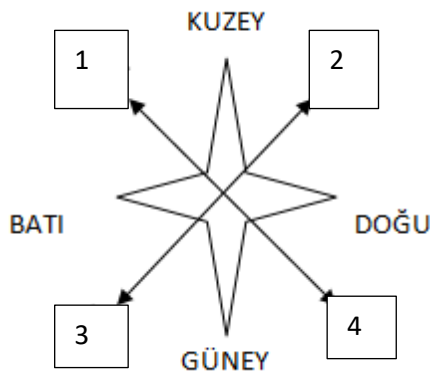

## SOSYAL BİLGİLER TESTİ.

1. Aşağıda Tokat ilinde yer alan bazı yerlerin fotoğrafı verilmiştir. **Hangisi diğerlerinden farklı özellik taşımaktadır?**

A)

Saat Kulesi

B)

Zile Kalesi

C)

Zinav Gölü

D)

Mevlevihane

2.) Yönlerle ilgili yukarıda verilen çizimde kaç numaralı yer güney doğuyu göstermektedir?

A) 1 B) 2 C) 3 D) 4

2. Tokat iline ait 5 günlük hava tahmini ve beklenen sıcaklık değerleri aşağıdaki görselde verilmiştir.

#### 4.) Tokat Kebabı Tarifi İçin Malzemeler

- 500 gram kuzu eti
- 3 adet patlıcan
- 1 adet patates
- 7- 8 tane biber
- 2 adet domates
- 4 -5 diş sarımsak

Verilen malzemeler kullanılarak oluşturulan yemek aşağıdakilerden hangisidir?

A)

B)

C)

D)

5.) Aşağıda verilen bilgilerden hangisi **yanlıştır** ?

- A ) Karınca yuvalarının ağızı güneyi gösterir.
- B ) Ağaçların yosunlu tarafı kuzeyi gösterir.
- C ) Minarelerin kapısı güneyi göstermektedir.
- D ) Pusulaların renkli ucu güneyi gösterir.